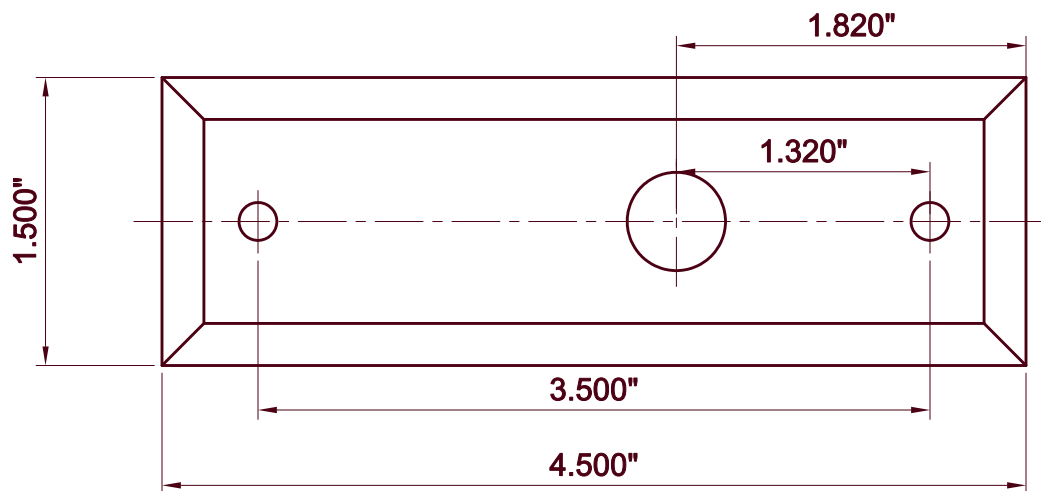

8000/8010/8020 SCREEN DOOR LATCH ESCUTCHEON PLATES

8000

8010

8020

REV:2005-6-17

PHONE: 1-800-646-6888
FAX: 1-800-646-8988
email: info@vonmorris.com
http: [//www.vonmorris.com](http://www.vonmorris.com)