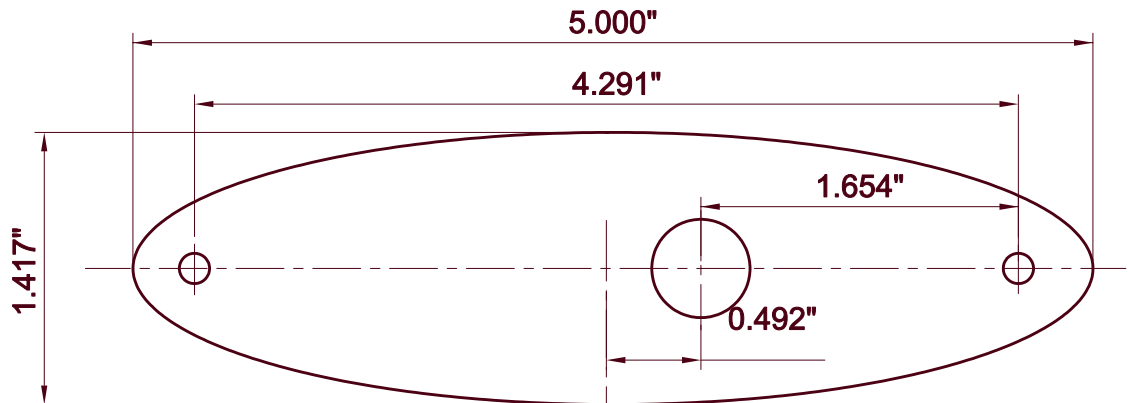

8000/8010/8020 SCREEN DOOR LATCH ESCUTCHEON PLATES

8000

8010

8020

REV:2005-6-17

PHONE: 1-800-646-6888
FAX: 1-800-646-8988
email: info@vonmorris.com
http: [//www.vonmorris.com](http://www.vonmorris.com)