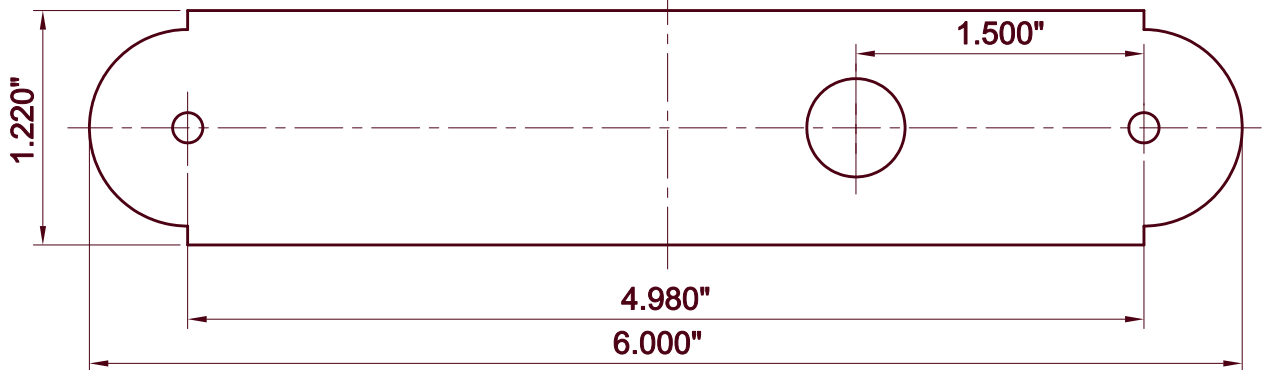

8000/8010/8020 SCREEN DOOR LATCH ESCUTCHEON PLATES

8000

8010

8020

REV:2005-6-17

PHONE: 1-800-646-6888
FAX: 1-800-646-8988
email: info@vonmorris.com
http: [//www.vonmorris.com](http://www.vonmorris.com)