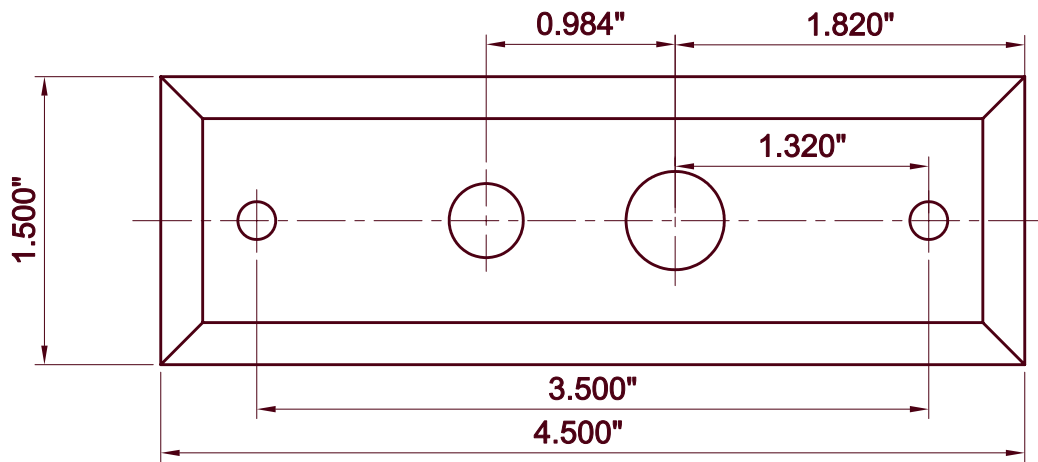

**8000/8010/8020 SCREEN DOOR LATCH  
ESCUTCHEON PLATES**

**8000**

**8010**

**8020**

REV:2005-6-17

PHONE: 1-800-646-6888

FAX: 1-800-646-8988

email: info@vonmorris.com