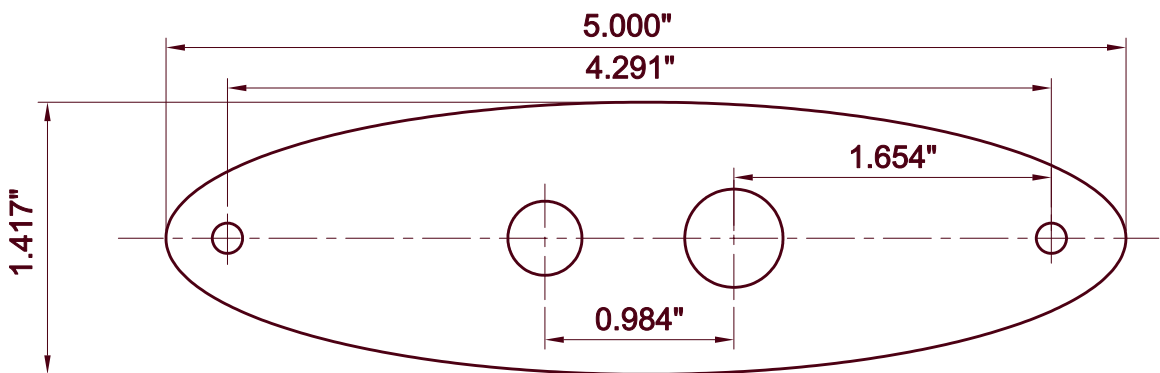

**8000/8010/8020 SCREEN DOOR LATCH  
ESCUTCHEON PLATES**

**8000**

**8010**

**8020**

REV:2005-6-17

PHONE: 1-800-646-6888

FAX: 1-800-646-8988

email: info@vonmorris.com