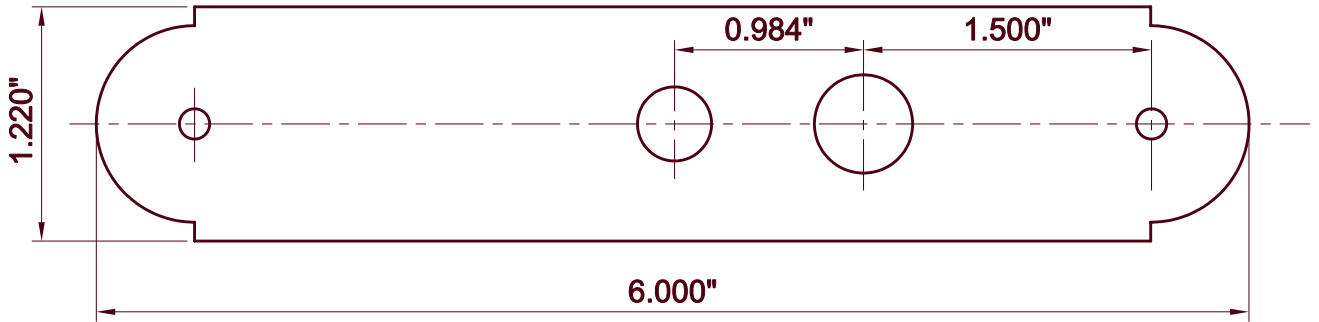

**8000/8010/8020 SCREEN DOOR LATCH  
ESCUTCHEON PLATES**

**8000**

**8010**

**8020**

REV:2005-6-17

PHONE: 1-800-646-6888

FAX: 1-800-646-8988

email: info@vonmorris.com